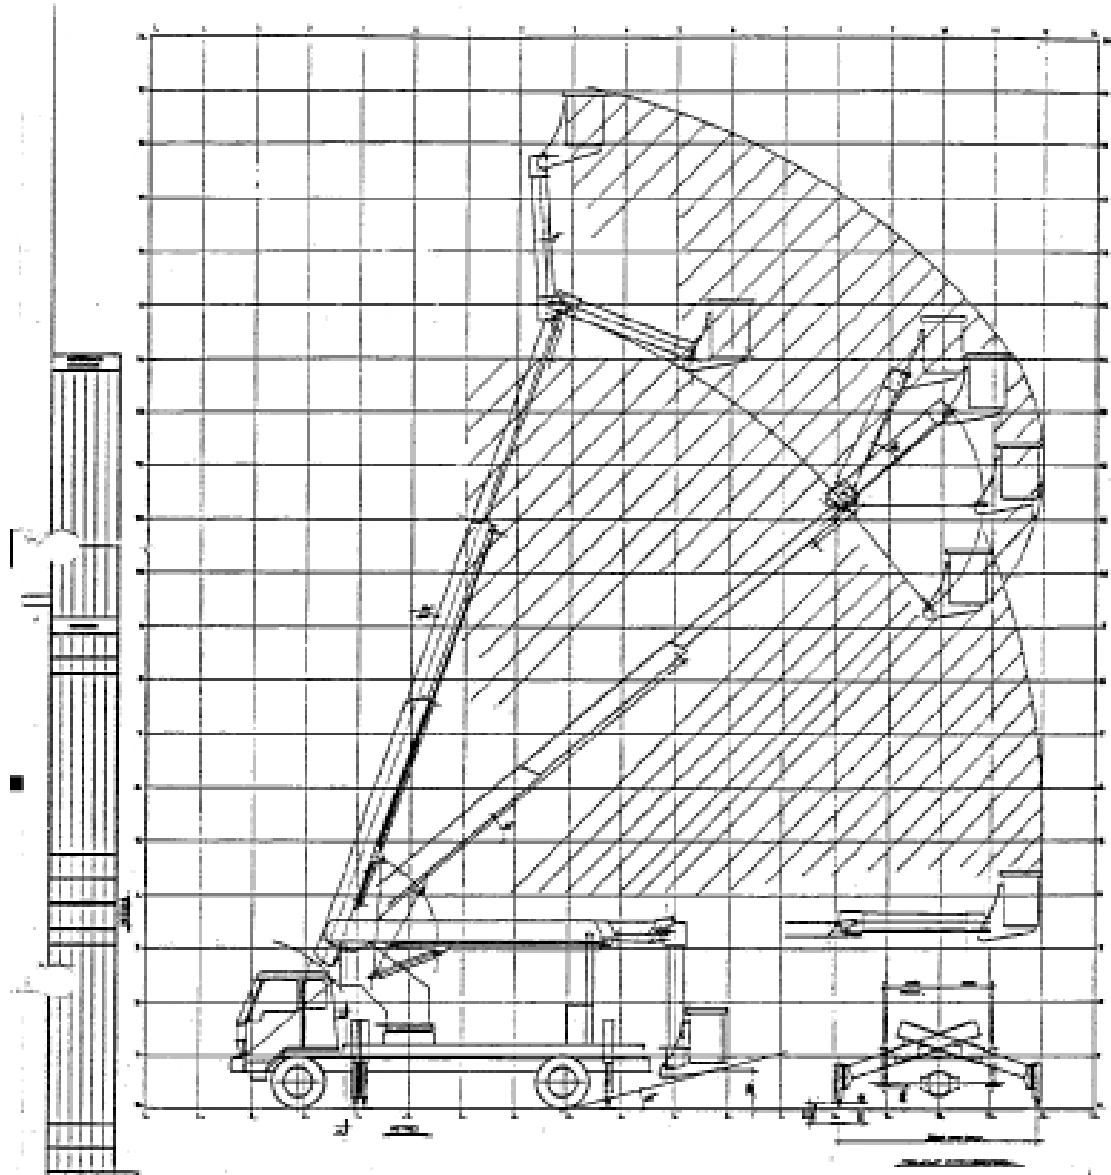

## 19M Tower GMJ TT19-250

# 19M Tower GMJ TT19-250

### Technical Data

<b>MANUFACTURER</b>	<b>GMJ Equipment</b>
<b>EQUIPMENT MODEL</b>	<b>GMJ TT19-250</b>
<b>TRUCK LONG</b>	<b>9.7 M</b>
<b>TRUCK WIDTH</b>	<b>2.4 M</b>
<b>TRUCK HEIGHT</b>	<b>3.6M</b>
<b>TRUCK WEIGHT</b>	<b>15,000 KG</b>
<b>BUCKET SWL</b>	<b>250 KG</b>